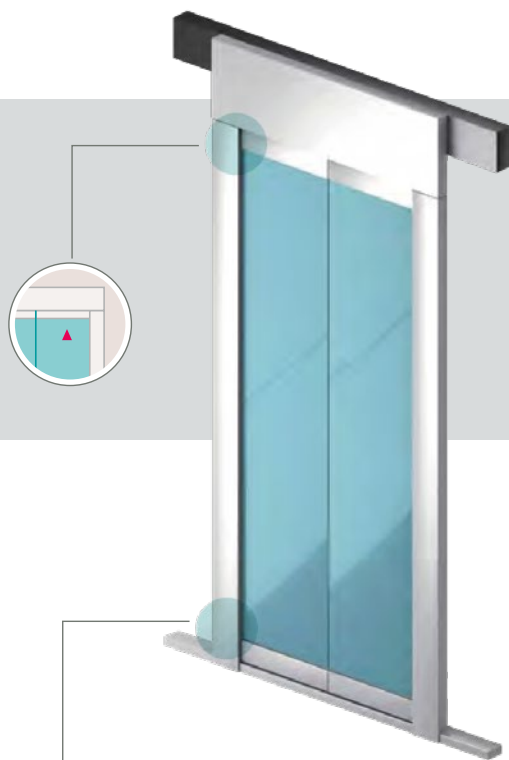

ALP

Ascensores La Plata

PUERTAS DE CRISTAL

Soluciones de **atractivo visual** para mejorar la experiencia del usuario

PUERTAS DE CRISTAL

Los **ascensores con puertas de cristal** logran una combinación perfecta de atractivo estético, funcionalidad y seguridad.

Un ascensor panorámico puede emocionar a los pasajeros al proporcionarles nuevas perspectivas arquitectónicas, y viajar en el elevador se convierte en la forma de comprender la visión original del arquitecto.

- **Provistas de vidrio 8 + 8.**
- **Un cabecero superior e inferior en acero inoxidable** permitiendo una visión amplia.
- **Adaptable** a cualquier tipo de equipo.
- **Combinación perfecta entre atractivo y tecnología.**
- El uso de puertas de cristal puede dar como resultado un **diseño de elevador ligero** que se combina naturalmente con el entorno del edificio.
- Las puertas de vidrio en ascensor son visualmente atractivas con **fabricación y terminación realizada con tecnología industrial eficiente.**

Cabecera superior e inferior en acero inoxidable

Las puertas de vidrio tienen elegantes terminaciones de acero inoxidable logrando un diseño de elevador extremadamente lineal.

Las **puertas panorámicas de vidrio completo** son el complemento perfecto para los pasadizos de ascensores panorámicos y se pueden aplicar tanto en edificios modernos como históricos con resultados de valor estético muy agradables.